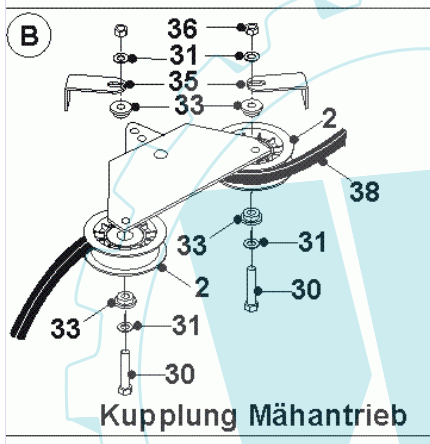

Stückliste:

Ref. #	Artikelnr.	Artikelname	Menge	Beschreibung
01	06-32-70063-01	Rahmen	1.0000	St
02	06-20-8115-00	Spannrolle	1.0000	St
03	06-32-11227-00	Spannwippe, KM-Antrieb	1.0000	St
04	06-04-8275-00	"Mutter 5/16""UNF selbstsichernd"	1.0000	St
05	06-08-8201-00	"U-Scheibe 3/8"" T3 HP"	1.0000	St
06	06-04-8202-00	"Mutter 3/8""UNF selbstsichernd"	1.0000	St
07	06-31-30108-01	Gestänge Parkbremse	1.0000	St
08	06-04-8202-00	"Mutter 3/8""UNF selbstsichernd"	1.0000	St
09	06-08-8201-00	"U-Scheibe 3/8"" T3 HP"	1.0000	St
10	06-31-30186-00	Gestänge, Fahrtrieb, gerade	1.0000	St
11	06-31-30107-01	Gestänge, Parkbremse	1.0000	St
12	06-18-8061-00	Steckbolzen	1.0000	St
13	06-25-94051-00	Feder	1.0000	St
14	06-30-11196-00	Platte	1.0000	St
15	06-02-8196-00	"Schraube 5/16""Unf x 1""Ht"	1.0000	St
16	06-08-8197-00	"U-Scheibe 5/16"" T4 Hp"	1.0000	St
17	06-04-93814-00	"Sicherungsmutter 3/8""	1.0000	St
18	06-32-11223-01	Spannwippe Fahrtrieb kpl. PARK-20	1.0000	St
19	06-06-8233-00	"Splint 1/8"" X 1""	1.0000	St
20	06-18-30053-00	Motormenscheibe Park-220	1.0000	St
21	06-20-8707-00	"Riemenscheibe 7""	1.0000	St
23	06-08-8235-00	"Scheibe 5/16"" gezahnt"	1.0000	St
26	06-31-30062-00	Kellriemenführung vorne	1.0000	St
27	06-32-70093-01	Getriebeaufhängung links	1.0000	St
28	06-30-10417-01	Getriebeaufhängung rechts	1.0000	St
30	06-01-8208-00	"Schraube 5/16""Unfx1.3/4""	1.0000	St
31	06-08-8195-00	"U-Scheibe 5/16"" T3 LP"	1.0000	St
32	06-52-8247-00	Buchse	1.0000	St
33	06-31-3511-00	Führungshülse	1.0000	St
34	06-25-8496-00	Kupplungsfeder	1.0000	St