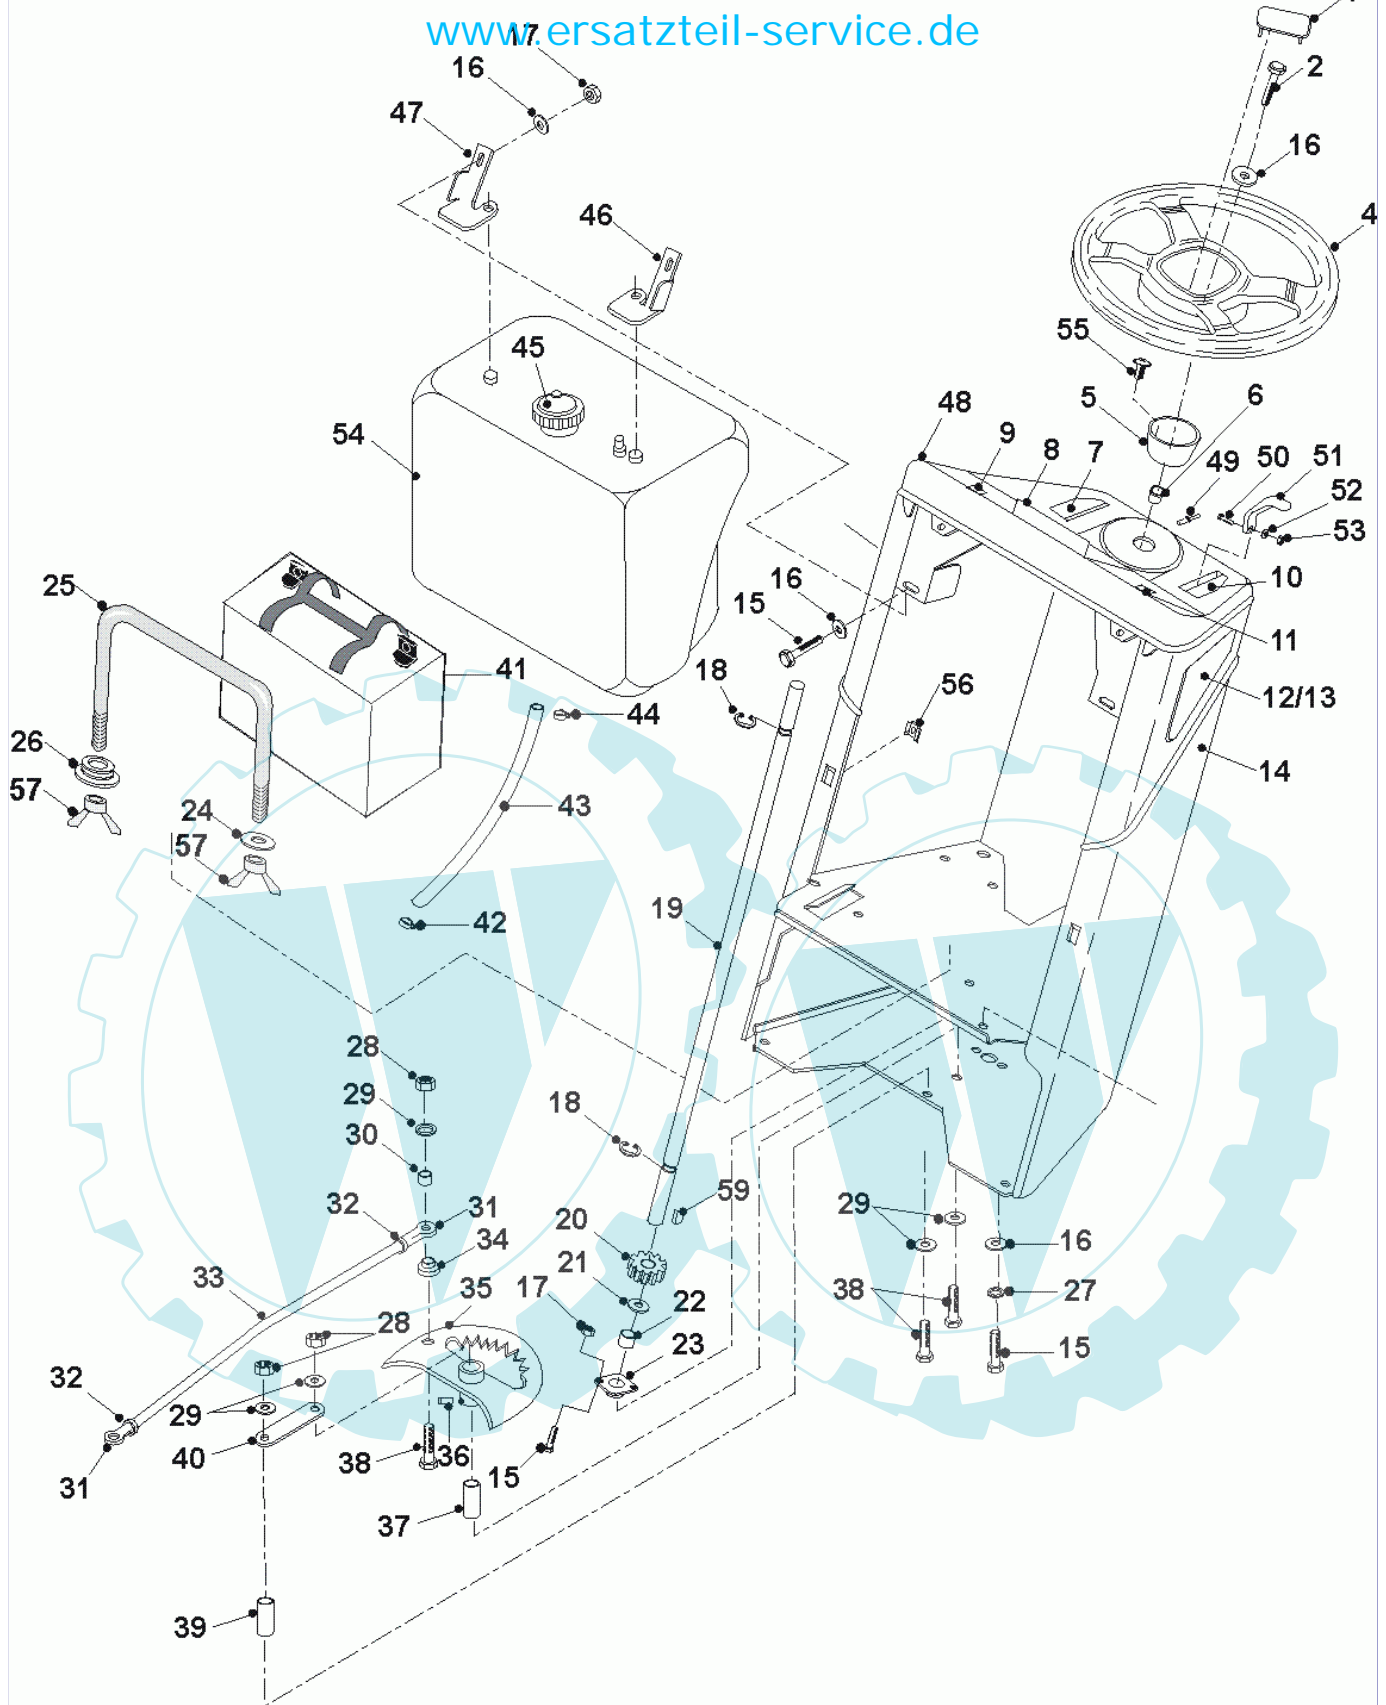

Stückliste:

Ref. #	Artikelnr.	Artikelname	Menge	Beschreibung
01	06-14-9387-00	Lenkradkappe A-Serie	1.0000	St
02	06-02-8196-00	"Schraube 5/16""Unf x 1""Ht"	1.0000	St
04	06-14-9282-00	Lenkrad	1.0000	St
05	06-14-9336-00	Untere Lenkradabdeckung	1.0000	St
06	06-14-8018-00	Führungsbuchse	1.0000	St
07	06-35-80266-00	Aufkleber Zündschloß	1.0000	St
08	06-35-80329-00	Aufkleber Armaturenbrett mitte	1.0000	St
09	06-35-80315-00	Aufkleber Licht/Mähhöhe/Netz	1.0000	St
10	06-35-80269-00	Aufkleber Gas	1.0000	St
11	06-35-80288-00	Aufkleber Mähwerkskuppl./Choke	1.0000	St
12/13	06-14-8592-00	Gummi Knieschutz rechts	1.0000	St
14	06-27-10041-00	Konsole	1.0000	St
15	06-02-8276-00	"Schraube 5/16""UNF x 3/4""Ht"	1.0000	St