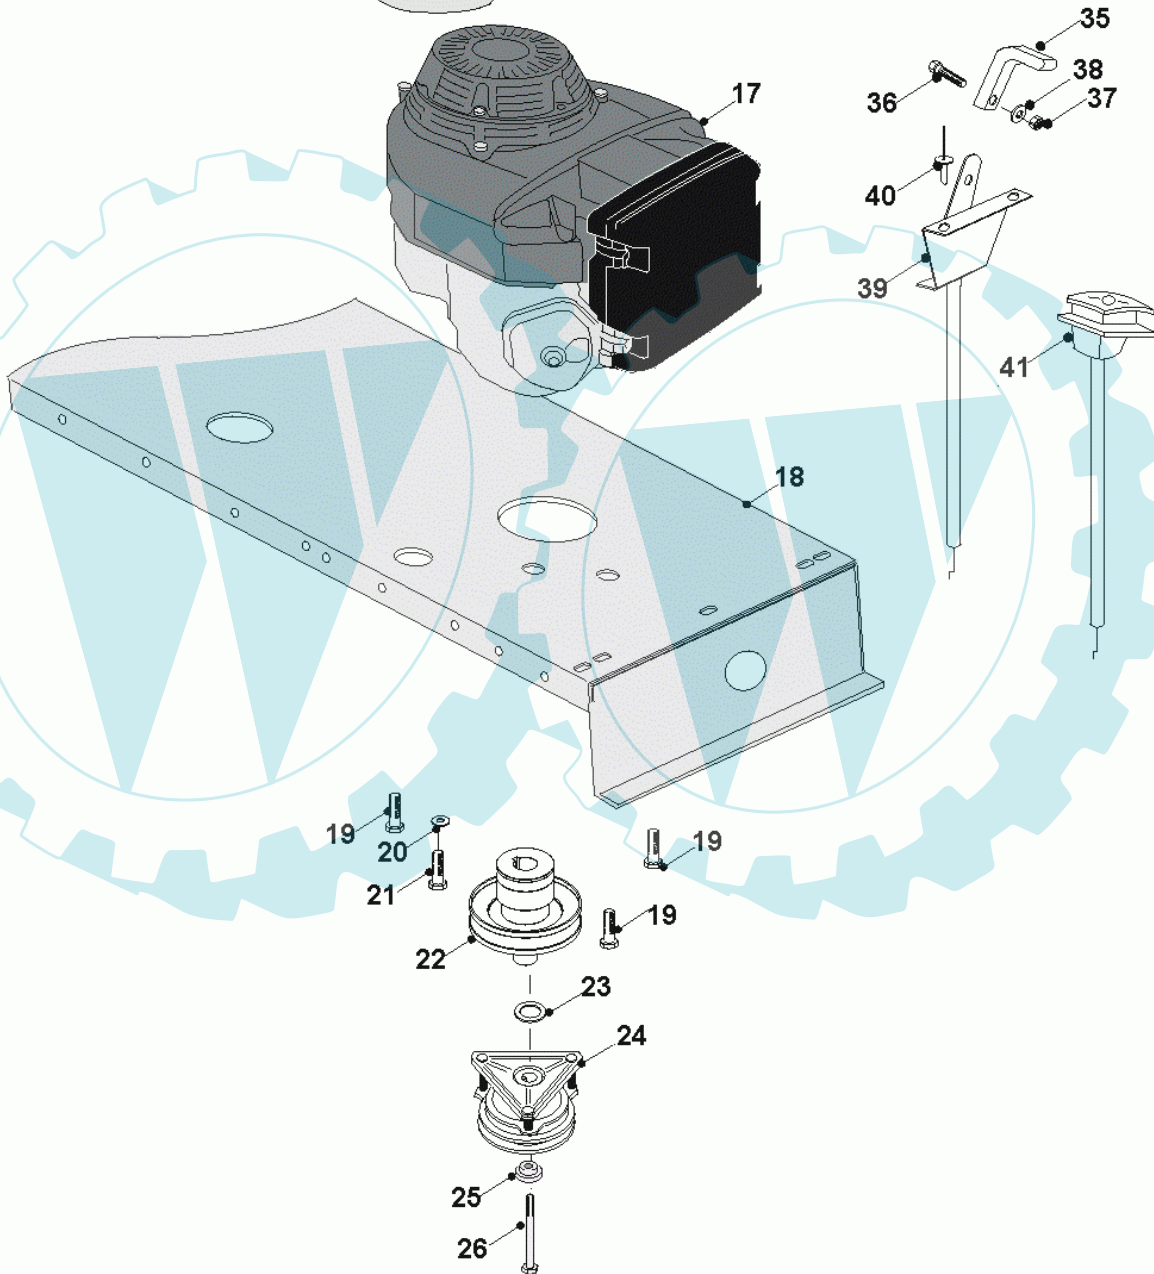

Stückliste:

Ref. #	Artikelnr.	Artikelname	Menge	Beschreibung
01	06-40-50081-00	Motorhaube PARK-220HO	1.0000	St
02	06-14-80141-00	Motorverkleidung, links	1.0000	St
03	06-14-80142-00	Motorverkleidung, rechts	1.0000	St
04	06-35-9324-00	Schild ECHOTRAK (mit Stiften)	1.0000	St
05	06-14-80134-00	Lampenglas kpl. 2003	1.0000	St
06	06-01-80051-00	Schraube M4x16mm, Senkkopf	1.0000	St
07	06-30-11372-00	Halter Motorverkleidung unten, links	1.0000	St
08	06-30-11376-00	Halter Motorverkleidung oben, links	1.0000	St