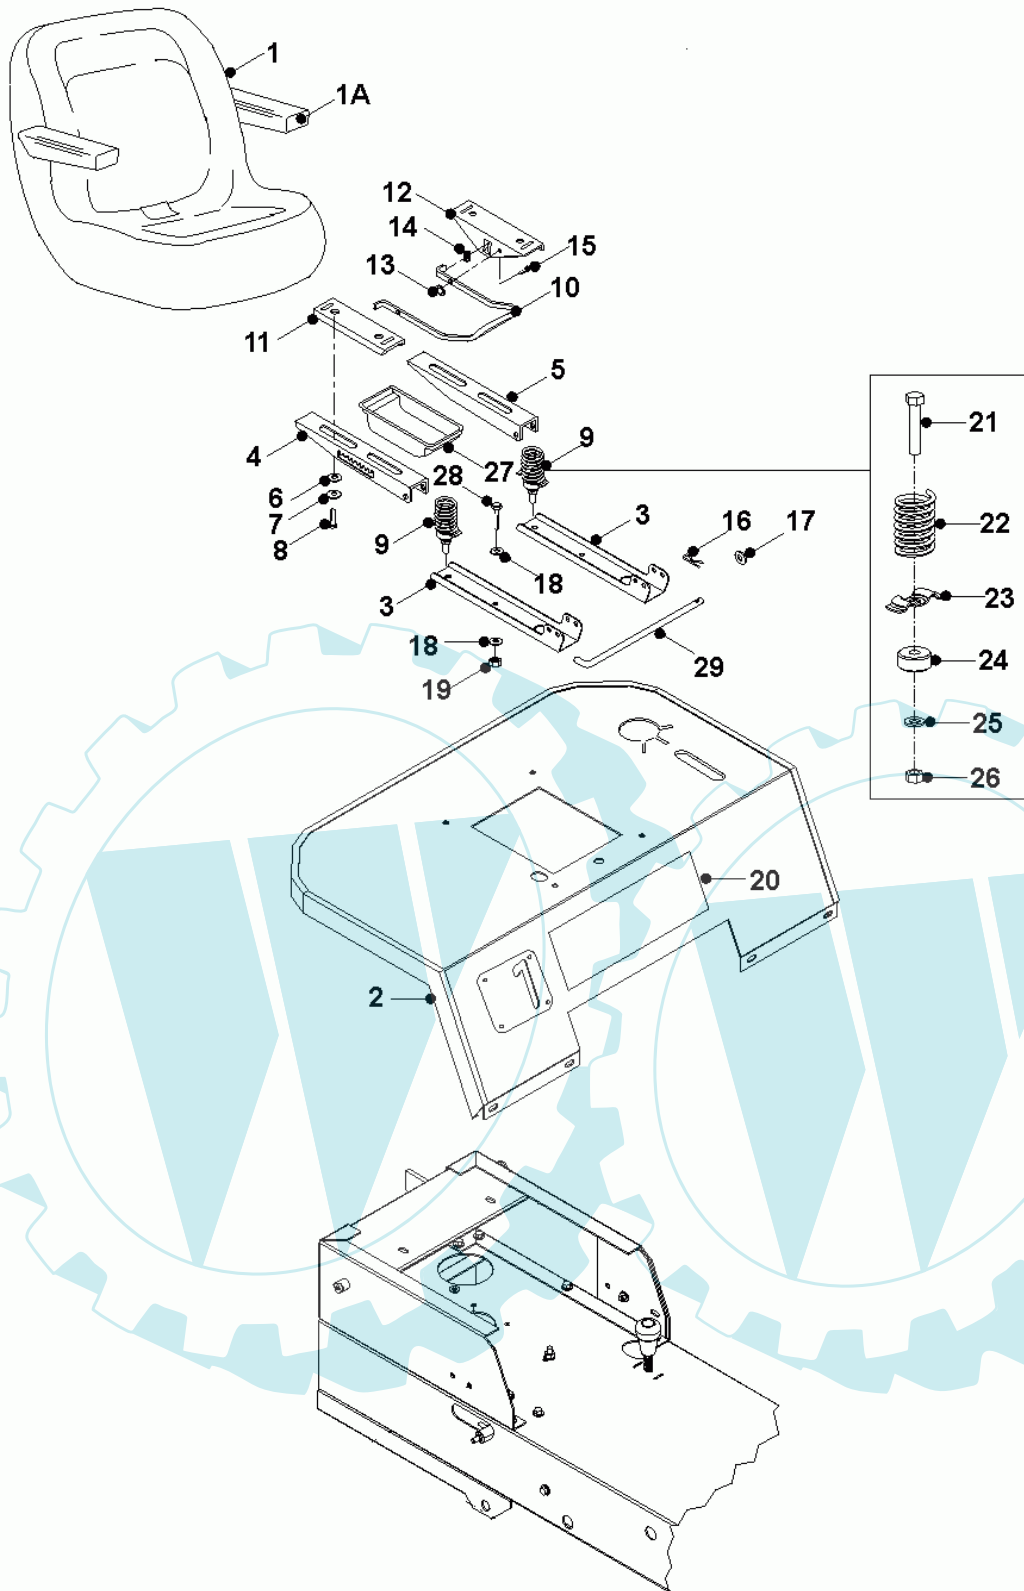

33 referenz(en)

Stückliste:

Ref. #	Artikelnr.	Artikelname	Menge	Beschreibung
01	06-14-9387-00	Lenkradkappe A-Serie	1.0000	St
02	06-02-8196-00	"Schraube 5/16""Unf x 1""Ht"	1.0000	St
04	06-14-9282-00	Lenkrad	1.0000	St
05	06-14-9336-00	Untere Lenkradabdeckung	1.0000	St
06	06-14-8018-00	Führungsbuchse	1.0000	St
07	06-35-80266-00	Aufkleber Zündschloß	1.0000	St
08	06-35-80329-00	Aufkleber Armaturenbrett mitte	1.0000	St
09	06-35-80315-00	Aufkleber Licht/Mähhöhe/Netz	1.0000	St
10	06-35-80269-00	Aufkleber Gas	1.0000	St
11	06-35-80288-00	Aufkleber Mähwerkskuppl./Choke	1.0000	St
12/13	06-14-8592-00	Gummi Knieschutz rechts	1.0000	St
14	06-27-10041-00	Konsole	1.0000	St
15	06-02-8276-00	"Schraube 5/16""UNF x 3/4""Ht"	1.0000	St

56 referenz(en)

Stückliste:

Ref. #	Artikelnr.	Artikelname	Menge	Beschreibung
01	06-14-80020-00	Fahrersitz Park-20	1.0000	St
01a	06-14-80021-01	Armlehnen, Paar	1.0000	St
02	06-32-89546-00	Heckteil, Abdeckung	1.0000	
03	06-27-1154-00	Sitzanbauplatte	1.0000	St
04	06-30-1177-00	Halter Sitzverstellung re	1.0000	St
05	06-30-1178-00	Halter Sitzverstellung li	1.0000	St
06	06-08-1044-00	"Scheibe 5/16" id x 1.1/2" ad"	1.0000	St
07	06-08-80040-00	Kronen-Sicherungsring M10	1.0000	St
08	06-02-8252-00	"Schraube 3/8" UNC x 3/4"	1.0000	St
09	06-40-50032-00	Sitzfeder, komplett	1.0000	St
10	06-30-2031-00	Verstellhebel Sitz	1.0000	St
11	06-30-1179-00	Sitzversteller re	1.0000	St
12	06-30-1180-00	Sitzversteller li	1.0000	St
13	06-08-8687-00	Klemmscheibe	1.0000	St
14	06-25-8311-00	Feder	1.0000	St