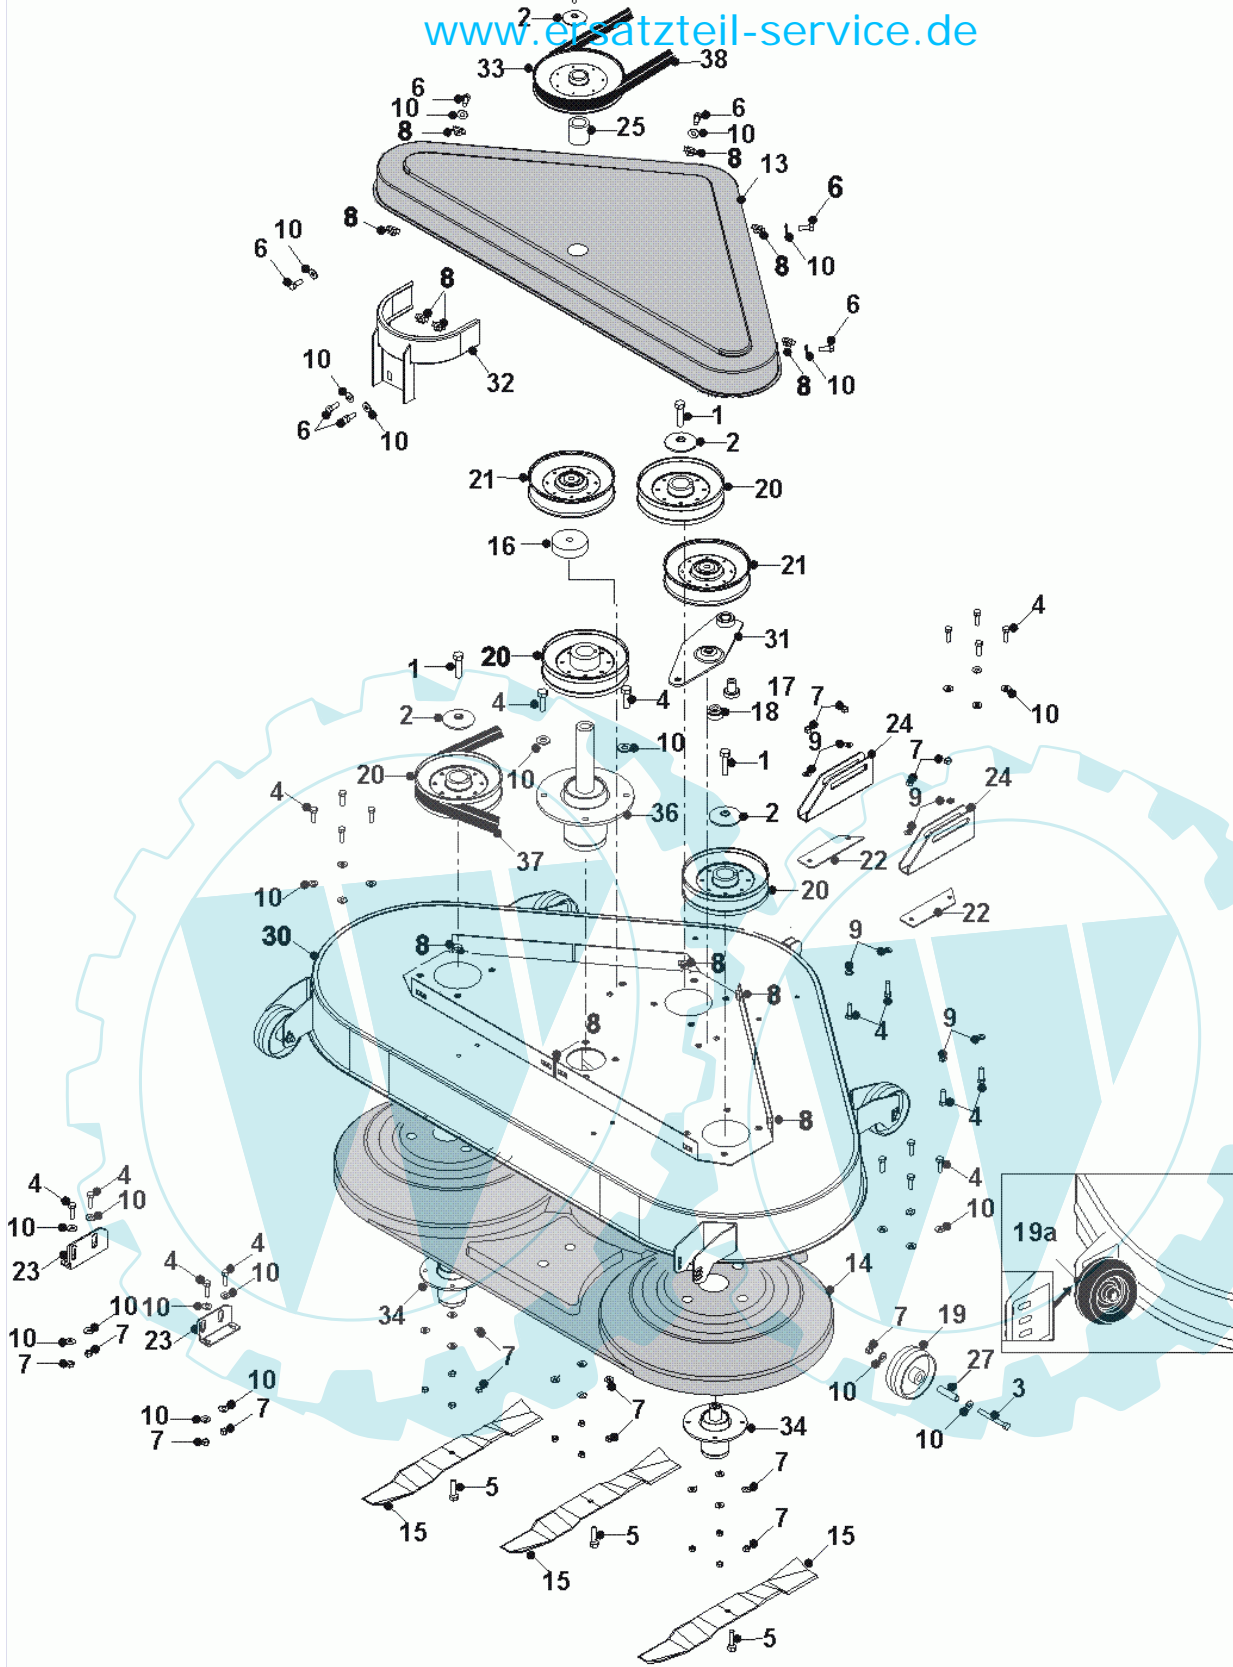

Stückliste:

Ref. #	Artikelnr.	Artikelname	Menge	Beschreibung
01	06-01-8206-00	"Schraube 5/16""UNFx 1.1/4""	1.0000	St
02	06-08-8199-00	"Scheibe gewölbt, 3/8""idx1.3/4""adx1/8""	1.0000	St
03	06-01-8212-00	"Schraube 5/16""UNF x 2.3/4""	1.0000	St
04	06-01-8206-00	"Schraube 5/16""UNFx 1.1/4""	1.0000	St
05	06-02-8253-00	Mittlere Schraube Messerbefestigung	3.0000	St
06	06-02-8196-00	"Schraube 5/16""Unf x 1""Ht"	1.0000	St
07	06-04-8275-00	"Mutter 5/16""UNF selbstsichernd"	1.0000	St
08	06-04-8528-00	Klemmutter M8	1.0000	St
09	06-08-8195-00	"U-Scheibe 5/16"" T3 LP"	1.0000	St
10	06-08-8197-00	"U-Scheibe 5/16"" T4 Hp"	1.0000	St
13	06-14-80030-00	Keilriemenabdeckung	1.0000	St
14	06-14-80031-00	Kunststoffeinsatz Mulchmäherwerk	1.0000	St
15	06-16-9381-00	"Mulchmesser 19""	1.0000	St
16	06-18-3004-20	Distanzhülse	1.0000	St
17	06-18-3210-00	Führungshülse	1.0000	St