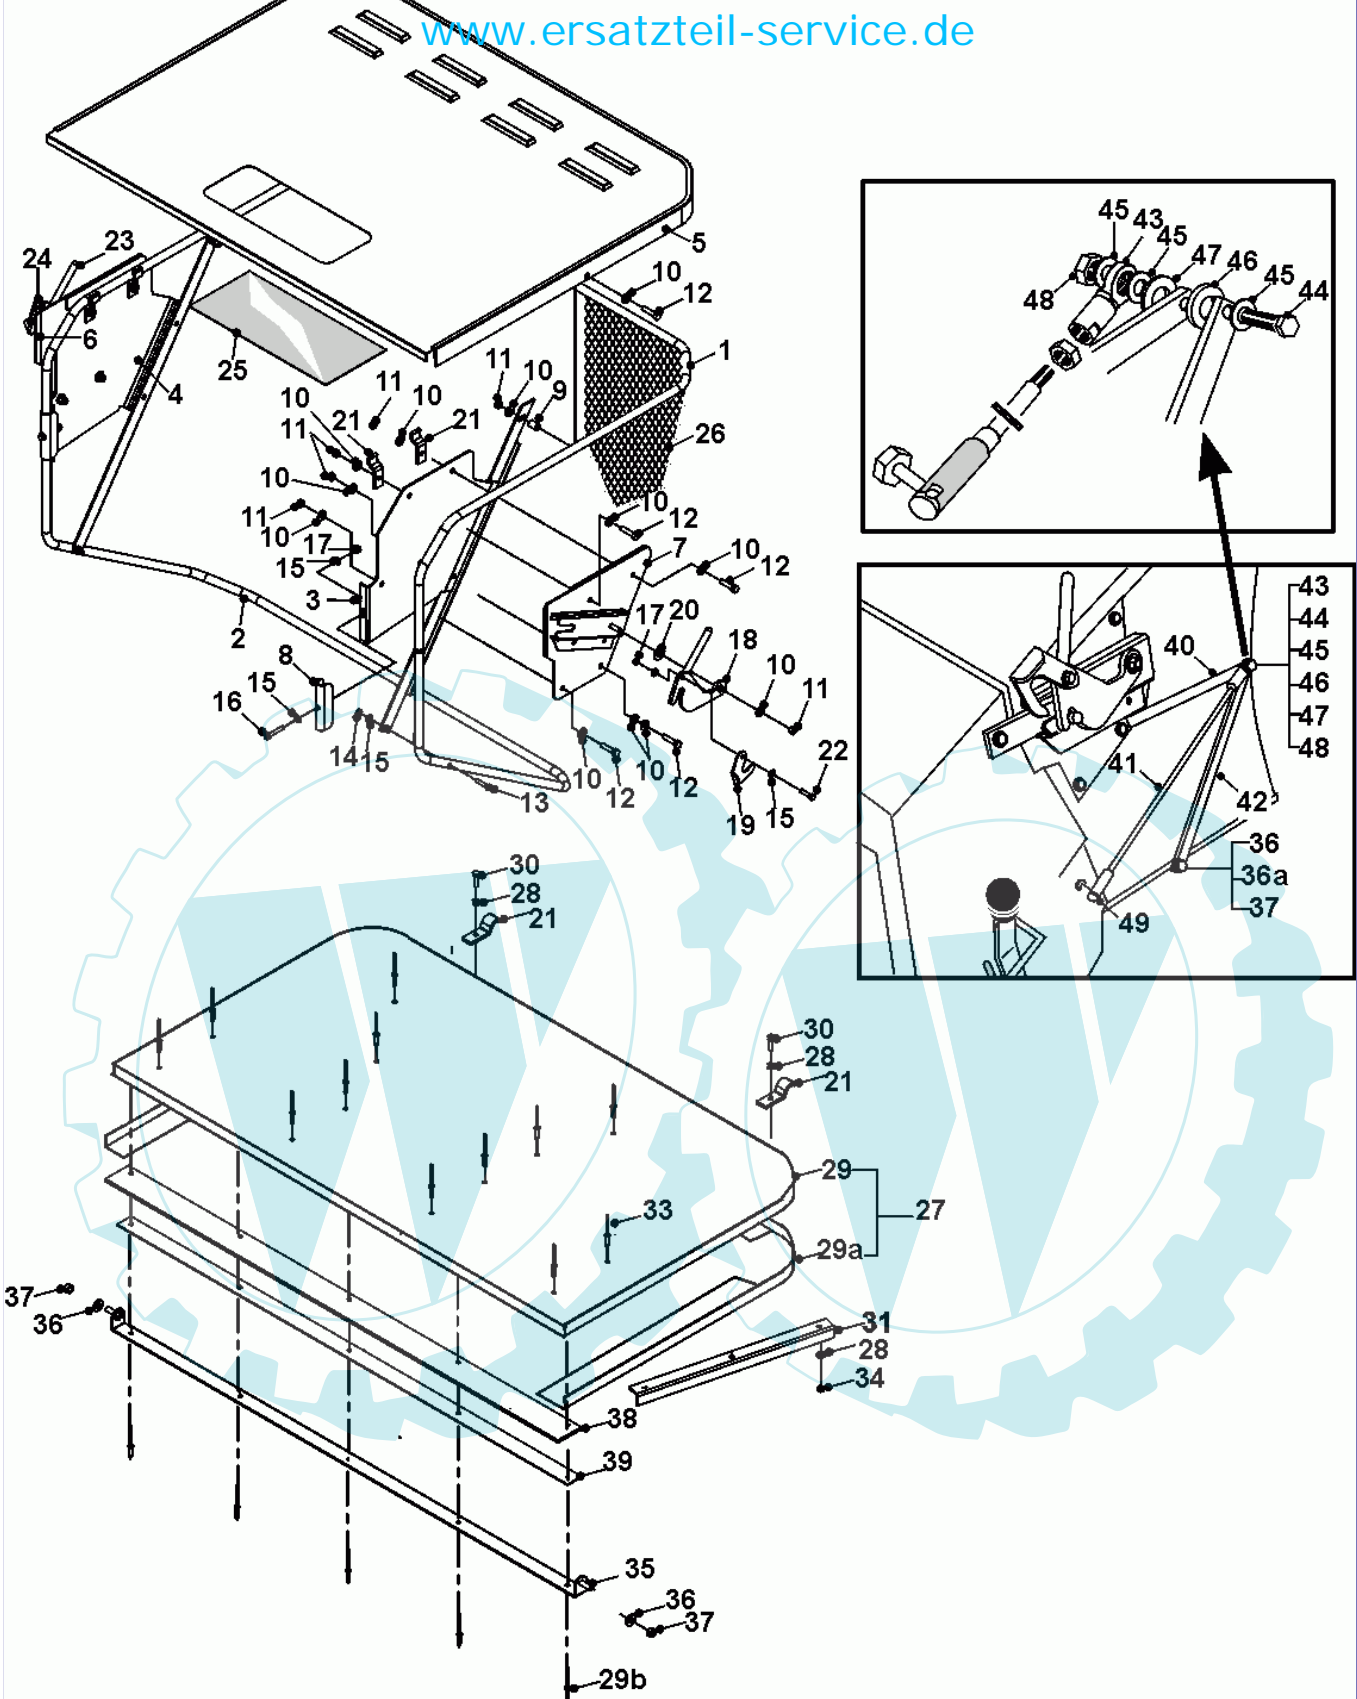

Stückliste:

Ref. #	Artikelnr.	Artikelname	Menge	Beschreibung
01	06-17-40046-00	Rahmen, Netz, oben	1.0000	St
02	06-17-89666-00	Netzbügel unten	1.0000	St
03	06-30-11336-00	Halteplatte KMPARK II.	1.0000	St
04	06-30-11337-00	Halteplatte KMPARK rechts	1.0000	St
05	06-32-70117-01	Abdeckung KMPARK	1.0000	St
06	06-32-71781-00	Boxhalterung KMPARK re.	1.0000	St
07	06-32-71780-00	Boxhalterung KMPARK II.	1.0000	St
08	06-30-1496-00	Klemmlasche	1.0000	St
09	06-18-30033-00	Distanzscheibe	1.0000	St
10	06-08-8197-00	"U-Scheibe 5/16"" T4 Hp"	1.0000	St
11	06-04-8275-00	"Mutter 5/16""UNF selbstsichernd"	1.0000	St
12	06-01-8206-00	"Schraube 5/16""UNFx 1.1/4""	1.0000	St
13	06-02-80001-00	Schraube M6 x 30mm	1.0000	St
14	36-90650-00006	Mutter M6, selbstsichernd	1.0000	St