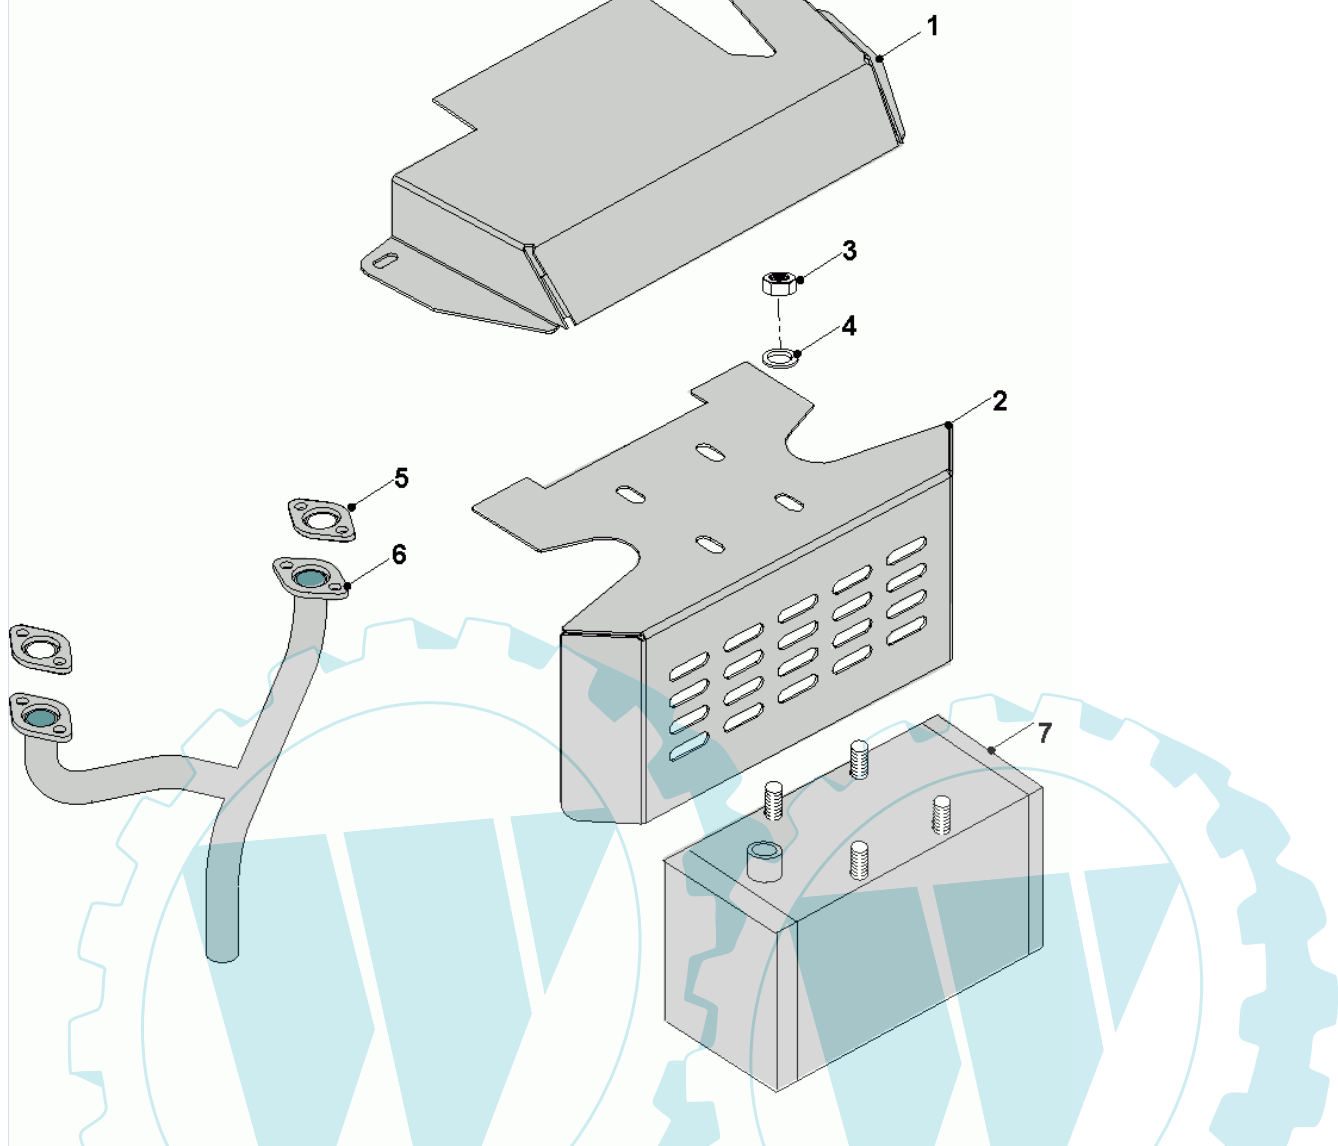

Stückliste:

Ref. #	Artikelnr.	Artikelname	Menge	Beschreibung
01	06-30-11380-00	Hitzechutz A-218, PARK-220HO	1.0000	St
02	06-30-1229-01	Hitzeabweisblech, rostfrei	1.0000	St
03	36-90649-00008	Mutter M8	1.0000	St
04	06-08-80037-00	U-Scheibe M8x21x1,6mm	1.0000	St
05	36-888888	Nicht von ECHO lieferbar	1.0000	St
06	06-32-70264-00	Auspuffrohr A-218HO, A-318HO	1.0000	St
07	06-32-89563-01	Schalldämpfer	1.0000	St
08	06-52-9238-00	Auspuffdichtpaste	1.0000	St

8 referenz(en)