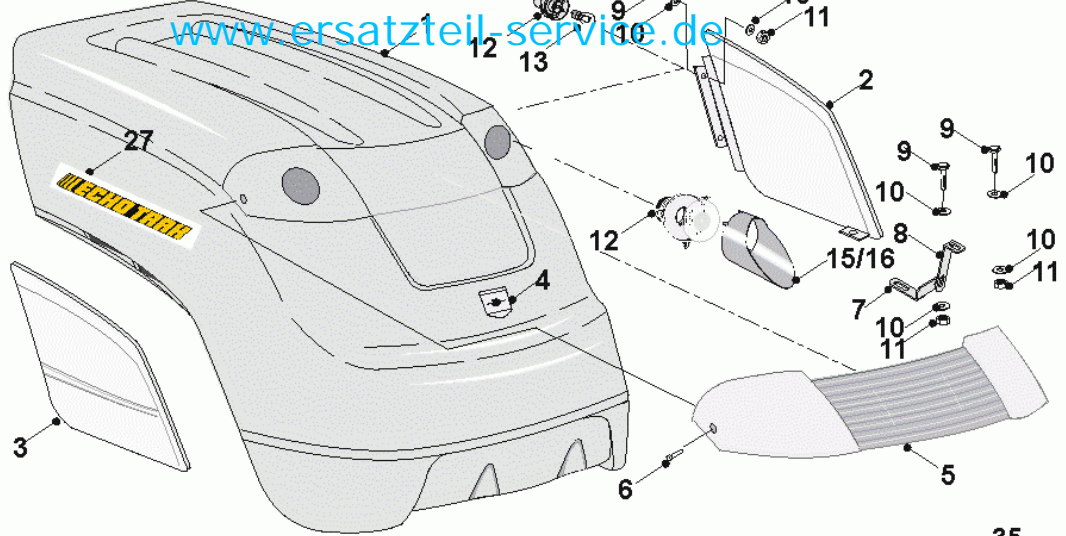

Stückliste:

Ref. #	Artikelnr.	Artikelname	Menge	Beschreibung
01	06-40-50081-00	Motorhaube PARK-220HO	1.0000	St
02	06-14-80141-00	Motorverkleidung, links	1.0000	St
03	06-14-80142-00	Motorverkleidung, rechts	1.0000	St
04	06-35-9324-00	Schild ECHOTRAK (mit Stiften)	1.0000	St
05	06-14-80134-00	Lampenglas kpl. 2003	1.0000	St
06	06-01-80051-00	Schraube M4x16mm, Senkkopf	1.0000	St
07	06-30-11372-00	Halter Motorverkleidung unten, links	1.0000	St
08	06-30-11376-00	Halter Motorverkleidung oben, links	1.0000	St