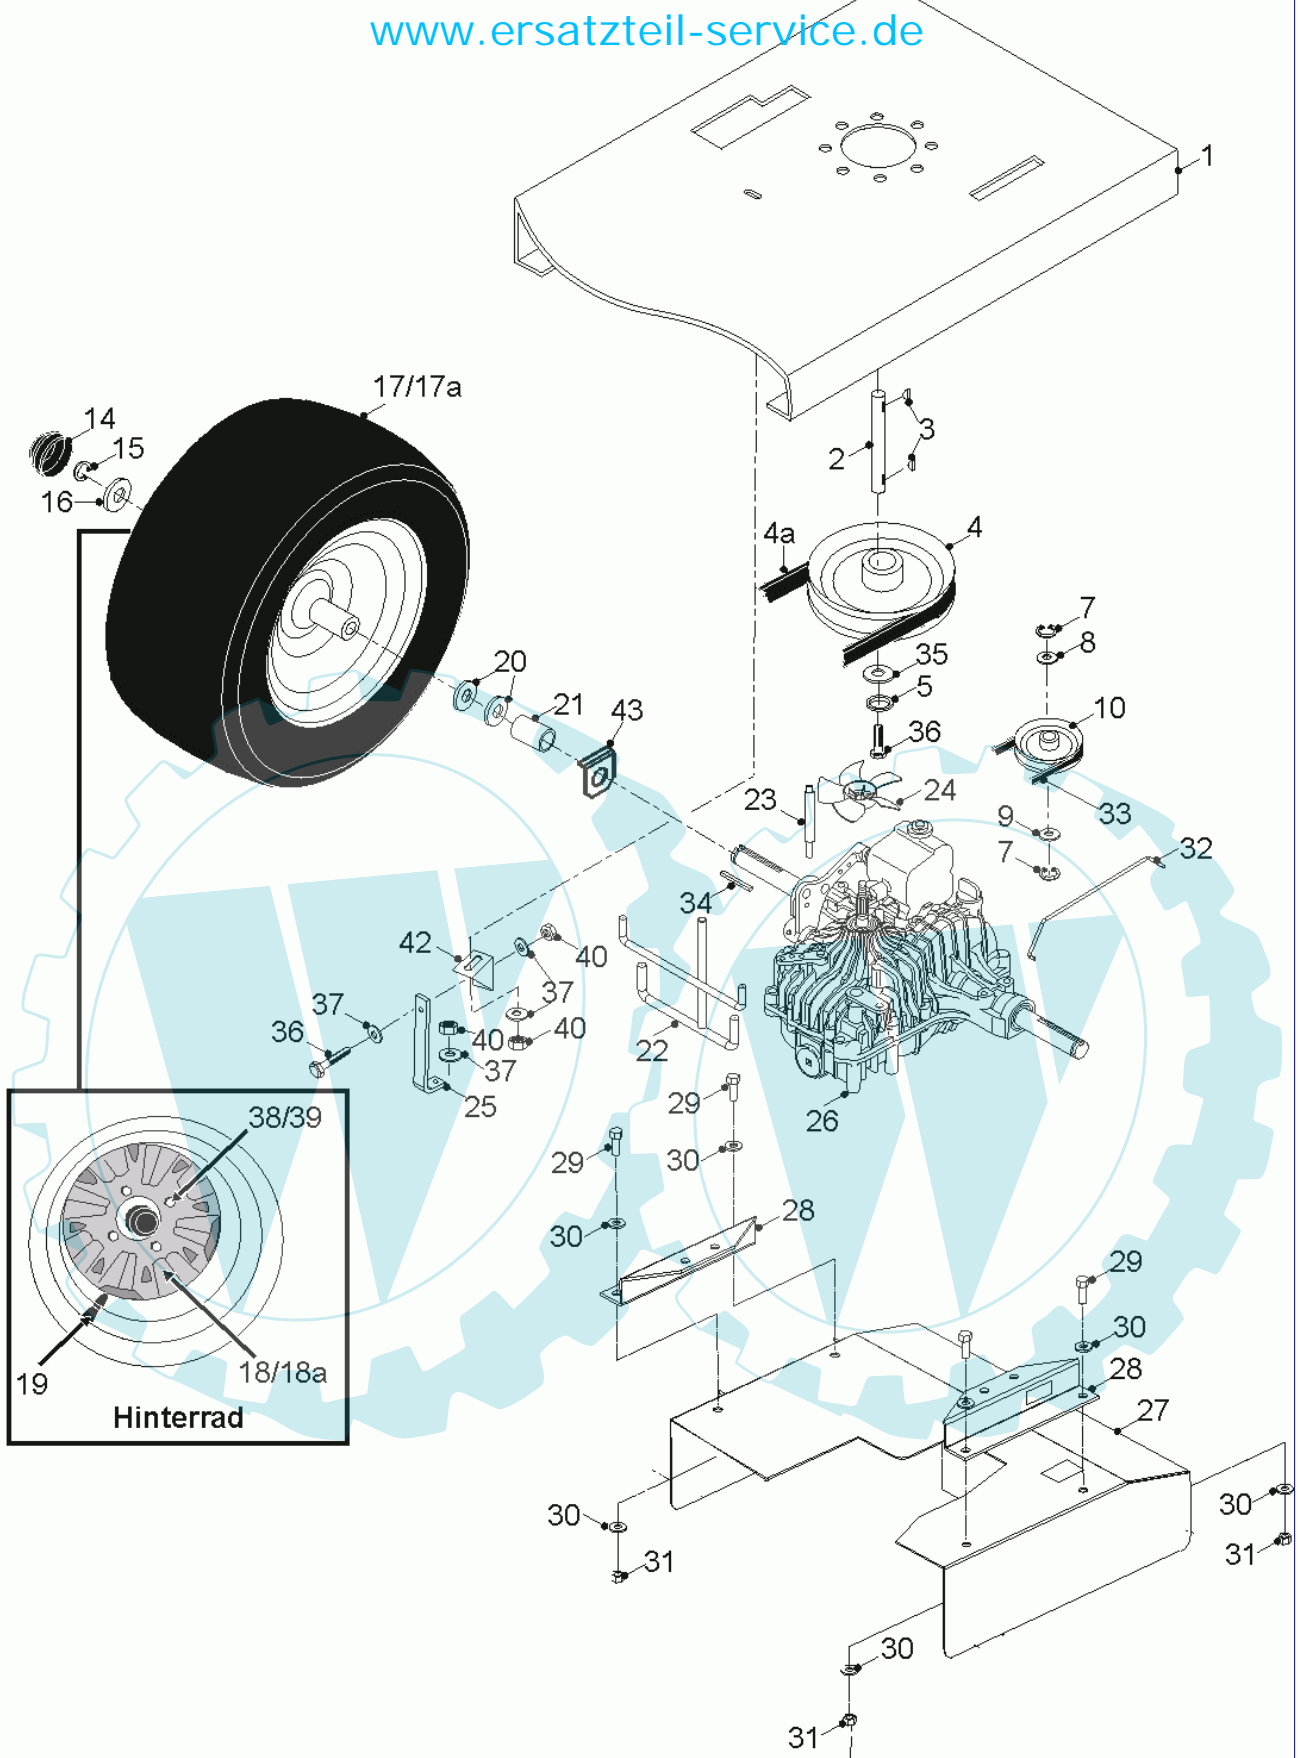

Stückliste:

Ref. #	Artikelnr.	Artikelname	Menge	Beschreibung
01	06-32-70063-01	Rahmen	1.0000	Stk
02	06-31-3060-00	Welle	1.0000	Stk
03	06-09-8239-00	Keil	1.0000	Stk
04	06-20-8707-00	"Riemenscheibe 7""	1.0000	Stk