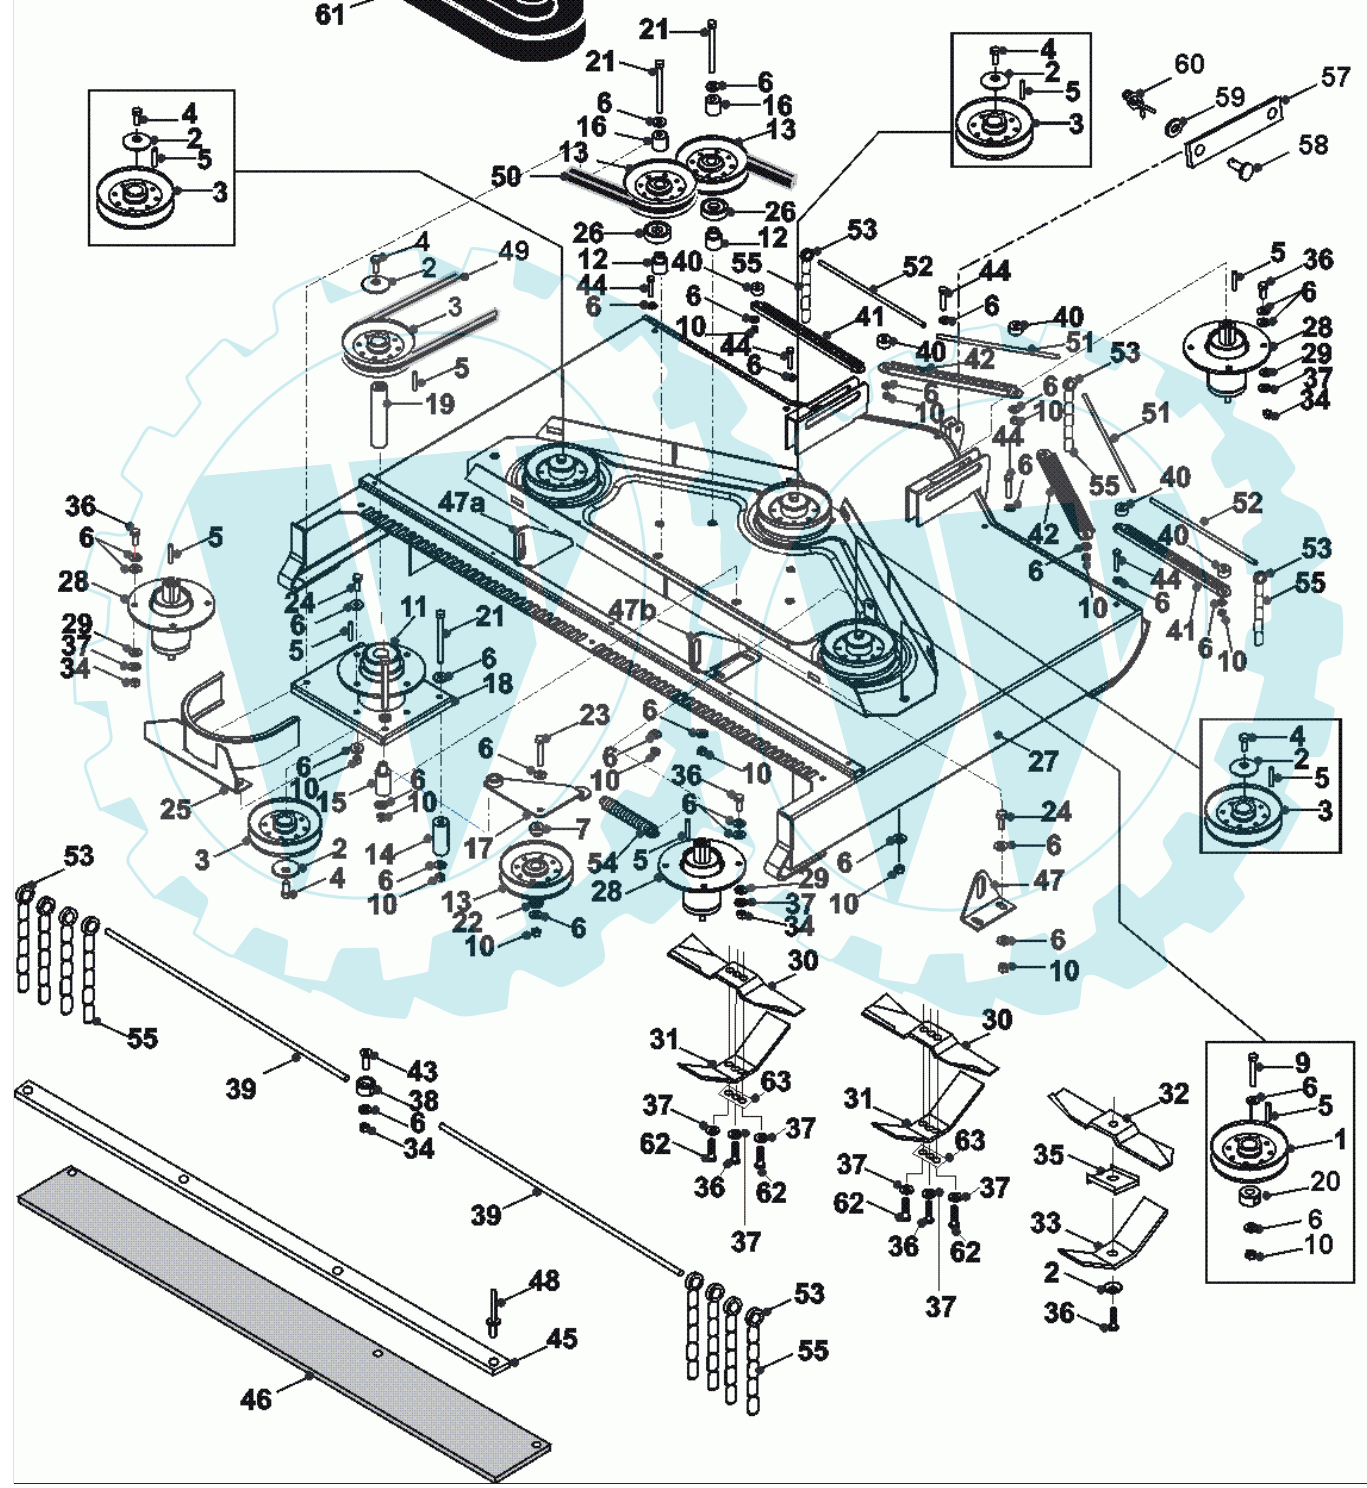

33 referenz(en)

Stückliste:

Ref. #	Artikelnr.	Artikelname	Menge	Beschreibung
01	06-20-8696-00	Keilriemenscheibe incl. Lager	1.0000	St
02	06-08-8199-00	Scheibe gewölbt, 3/8"lxd1.3/4"adx1/8"	1.0000	St

05	06-09-8534-01	"Keil 1/4" x 1.1/4"	1.0000 St
06	06-08-8197-00	"U-Scheibe 5/16" T4 Hp"	1.0000 St
07	06-18-8316-00	Buchse f. Spannrolle	1.0000 St
09	06-01-8209-00	"Schraube 5/16" UNF x 2" Ht"	1.0000 St
10	06-04-8275-00	"Mutter 5/16" UNF selbstsichernd"	1.0000 St
11	06-40-50050-00	Lagergehäuse Park-20	1.0000 St
12	06-18-30216-00	Distanzbuchse	1.0000 St
13	06-20-8696-00	Keilriemenscheibe incl. Lager	1.0000 St
14	06-18-30219-00	Distanzbuchse	1.0000 St
15	06-18-30218-00	Distanzbuchse	1.0000 St
16	06-18-30217-00	Distanzbuchse	1.0000 St
17	06-32-71767-00	Spannplatte	1.0000 St
18	06-32-70137-00	Platte Lagerhalter	1.0000 St
19	06-40-50050-00	Lagergehäuse Park-20	1.0000 St
20	06-31-3204-00	Federsicherung	1.0000 St
21	06-01-8547-00	"Schraube 5/16" x 3.1/2" UNF"	1.0000 St
22	06-31-3511-00	Führungshülse	1.0000 St
23	06-01-8208-00	"Schraube 5/16" Unfx1.3/4"	1.0000 St
24	06-02-8276-00	"Schraube 5/16" UNF x 3/4"	1.0000 St
25	06-32-71712-00	Schutz Keilriemen	1.0000 St
26	06-10-8116-00	Kugellager NTN 6203-LLU	1.0000 St
27	06-32-71711-00	Gehäuse, Mähwerk	1.0000 St
28	06-40-5036-04	Lagergehäuse kpl. mit	1.0000 St
29	06-02-8196-00	"Schraube 5/16" Unf x 1" Ht"	1.0000 St
30	06-16-0005-10	Mähmesser HGM links	1.0000 St
31	06-16-0003-10	Winkelmesser mitte HGM	1.0000 St
32	06-16-0004-0	Mähmesser HGM rechts	1.0000 St
33	06-16-0001-0	Winkelmesser rechts HGM	1.0000 St
34	36-90650-00008	Mutter M8, selbstsichernd	1.0000 St
35	06-16-0007-0	Messerhalteplatte HGM	1.0000 St
36	06-02-8253-00	Mittlere Schraube Messerbefestigung	1.0000 St
37	06-08-80040-00	Kronen-Sicherungsring M10	1.0000 St
38	06-18-30223-00	Distanzstück, Kettengestänge	1.0000 St
39	06-30-11235-00	Gestänge, Schutzketten	1.0000 St
40	06-18-30227-00	Distanzstück	1.0000 St
41	06-30-70189-00	Kettenplatte groß	1.0000 St
42	06-30-70190-00	Kettenplatte klein	1.0000 St
43	06-02-80019-00	Schraube M8x20cs	1.0000 St
44	06-01-8207-00	"Schraube 5/16" UNF x 1.1/2"	1.0000 St
45	06-30-70201-00	Halteschiene Schutzgummi	1.0000 St
46	06-14-80084-00	Schutzgummi	1.0000 St
47	06-27-1030-00	Aufhängung rechts	1.0000 St
47a	06-30-10627-00	Mähwerksaufhängung hinten li	1.0000 St
47b	06-30-10628-00	Mähwerksaufhängung hinten re	1.0000 St
48	06-12-8601-00	Pop-Niete 4,8x16mm	1.0000 St
49	06-22-95032-00	Keilriemen B52, Mähwerk	1.0000 St
50	06-22-95035-00	Keilriemen BB100, Mähwerk	1.0000 St
51	06-30-11233-00	Gestänge, Schutzketten	1.0000 St
52	06-30-11234-00	Gestänge, Schutzketten	1.0000 St
53	06-18-30119-00	Abstandshalter	1.0000 St
54	06-25-9062-00	Feder	1.0000 St
55	06-23-80003-00	Kettenstück WIM 1160	1.0000 St
57	06-29-2037-00	Haltearm Mähdeck C-107C, 24 cm	1.0000 St
58	06-31-3382-00	Splintbolzen Druckstange Mähwerke	1.0000 St
59	06-08-8201-00	"U-Scheibe 3/8" T3 HP"	1.0000 St
60	06-11-8367-00	Sicherungssplint Mähwerk	1.0000 St
61	06-14-80024-02	Riemengehäuse Abdeckung	1.0000 St
62	06-02-80028-00	Schraubensatz li. u. rechts	1.0000 St
63	06-27-1112-00	Messersicherungsblech	1.0000 St