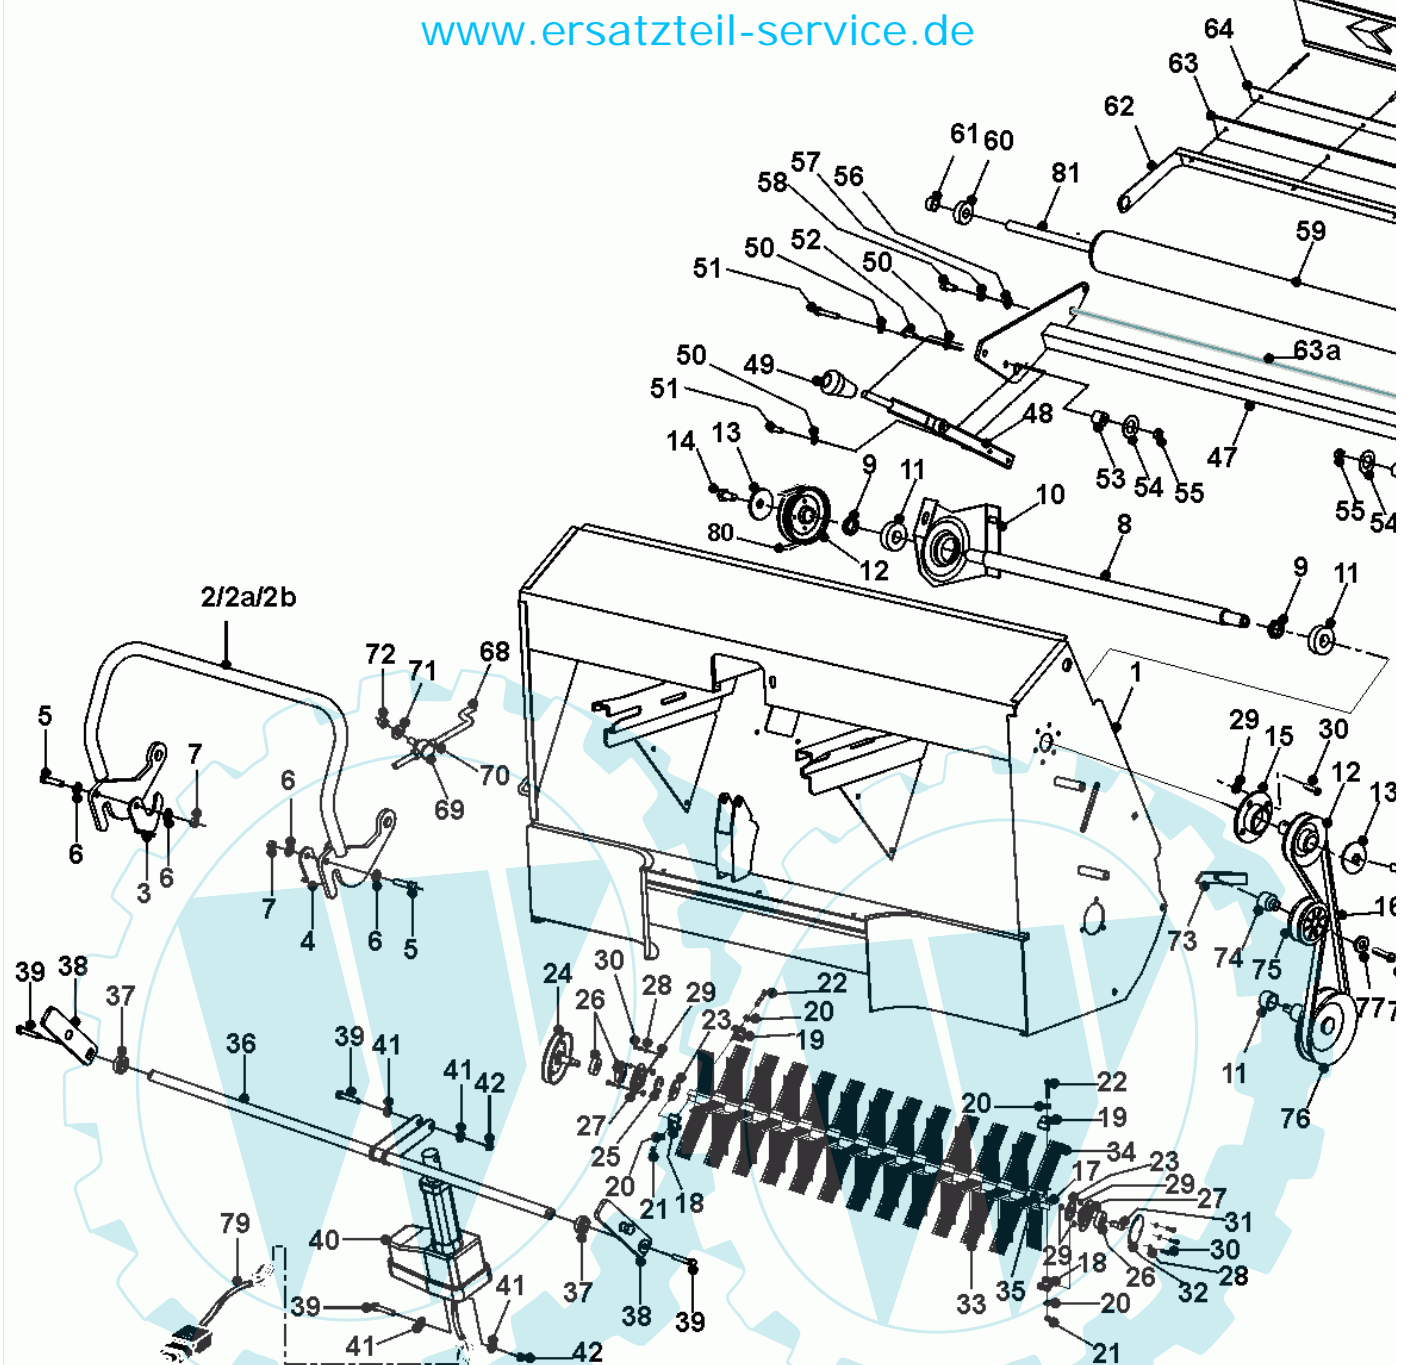

Stückliste:

Ref. #	Artikelnr.	Artikelname	Menge	Beschreibung
01	06-32-89557-00	Grundkörper KMPARK-200	1.0000	St
02	06-17-89663-00	Arretierbugel KM	1.0000	St
02a	06-17-89663-00	Arretierbugel KM	1.0000	St
02b	06-14-94966-00	Griffgummi	1.0000	St
03	06-30-1498-00	Arretierung, links	1.0000	St
04	06-30-1503-00	Arretierung, rechts	1.0000	St
05	36-90100-06020	Schraube M6x20	1.0000	St
06	36-90700-00006	U-Scheibe U6	1.0000	St
07	36-90650-00006	Mutter M6, selbstsichernd	1.0000	St
08	06-18-30098-00	Antriebswelle	1.0000	St
09	06-04-83062-00	Distanzring	1.0000	St
10	06-30-10438-00	Lagergehäuse	1.0000	St
11	06-10-8116-00	Kugellager NTN 6203-LLU	1.0000	St
12	06-32-7276-00	Riemenscheibe KM 5001	1.0000	St
13	06-08-8199-00	"Scheibe gewölbt, 3/8"idx1.3/4"adx1/8"	1.0000	St
14	06-01-8745-00	"Schraube 3/8"UNFX3/4"HT bzp"	1.0000	St
15	06-27-1066-01	Lagerschale 17mm	1.0000	St
16	06-22-9503-00	Keilriemen A38SII	1.0000	St
17	06-17-40044-00	Vierkantwelle KMPARK	1.0000	St
18	06-14-8329-00	Bürstenfeststeller Unterteil	1.0000	St
19	06-14-8341-00	Bürstenfeststeller (Oberteil)	1.0000	St
20	06-08-8743-00	"U-Scheibe 1/4" T4 HP"	1.0000	St
21	36-90650-00006	Mutter M6, selbstsichernd	1.0000	St
22	36-90100-06045	Schraube M6x45	1.0000	St
23	06-32-1218-00	Abdeckung	1.0000	St
24	06-32-70026-00	"Riemenscheibe 5", f. dopp.Lag."	1.0000	St
25	06-07-9148-00	C-Clip 17mm	1.0000	St
26	06-10-8116-00	Kugellager NTN 6203-LLU	1.0000	St
27	06-27-1066-01	Lagerschale 17mm	1.0000	St
28	36-90700-00005	U-Scheibe U5	1.0000	St
29	36-90650-00005	Mutter M5, selbstsichernd	1.0000	St
30	06-02-9405-00	Schraube M5x16, selbstschn.	1.0000	St