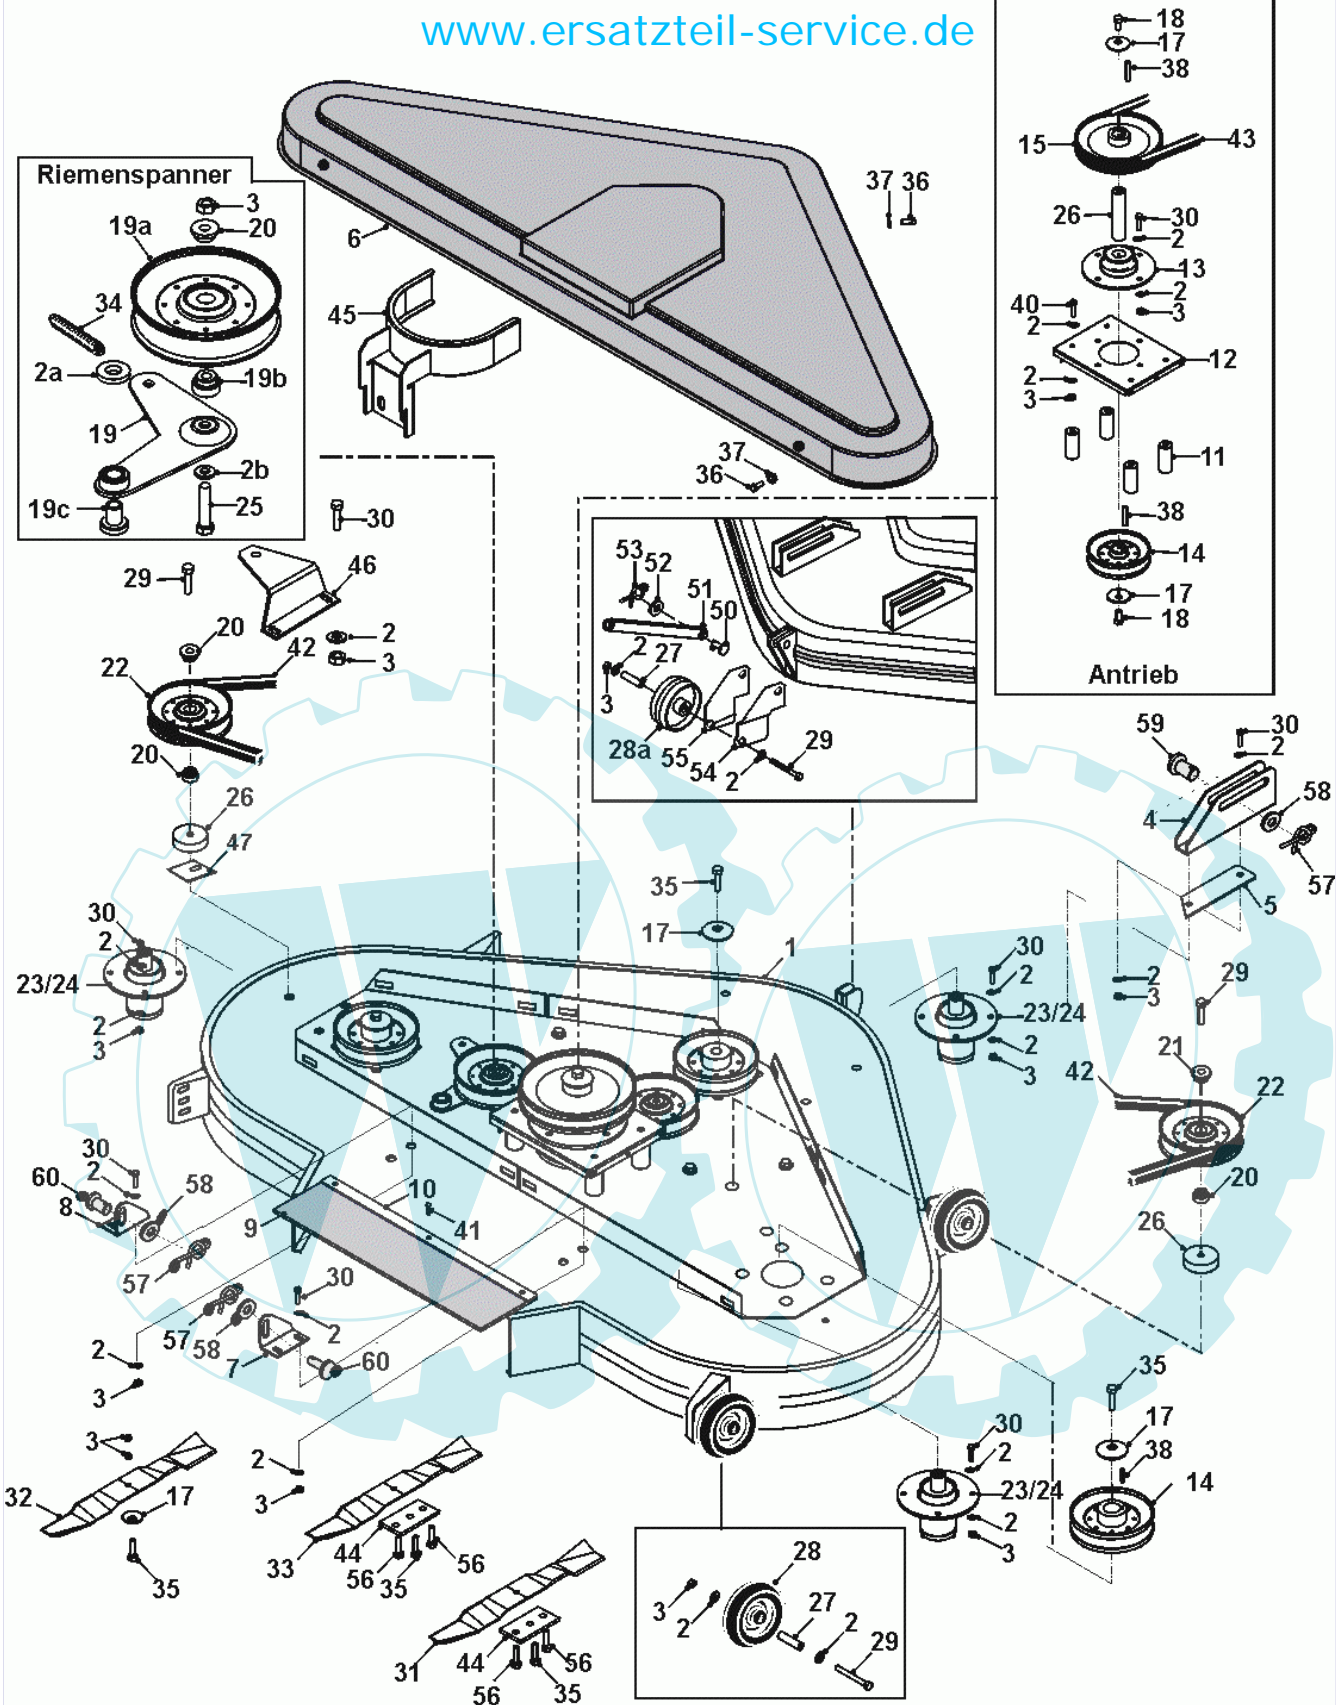

Stückliste:

Ref. #	Artikelnr.	Artikelname	Menge	Beschreibung
01	06-32-10013-01	Mahwerksgehäuse Heckauswurf	1.0000	St
02	06-08-8197-00	"U-Scheibe 5/16"" T4 Hp"	1.0000	St
02a	06-08-8198-00	Scheibe 8x26x3 mm	1.0000	St
02b	06-08-8195-00	"U-Scheibe 5/16"" T3 LP"	1.0000	St
03	06-04-8275-00	"Mutter 5/16""UNF selbstsichernd"	1.0000	St
04	06-30-20050-00	Mahwerksaufhängung vorn	1.0000	St
05	06-30-10430-00	Verstärkungsplatte	1.0000	St
06	06-14-80050-02	Riemenabdeckung	1.0000	St
07	06-30-71867-00	Halter Mähwerk hinten rechts	1.0000	St
08	06-30-71866-00	Halter Mähwerk hinten links	1.0000	St
09	06-14-8689-00	Verlängerungsgummi	1.0000	St
10	06-30-10509-00	Halteleiste für Gummischürze	1.0000	St
11	06-18-30120-00	Distanzbuchse	1.0000	St