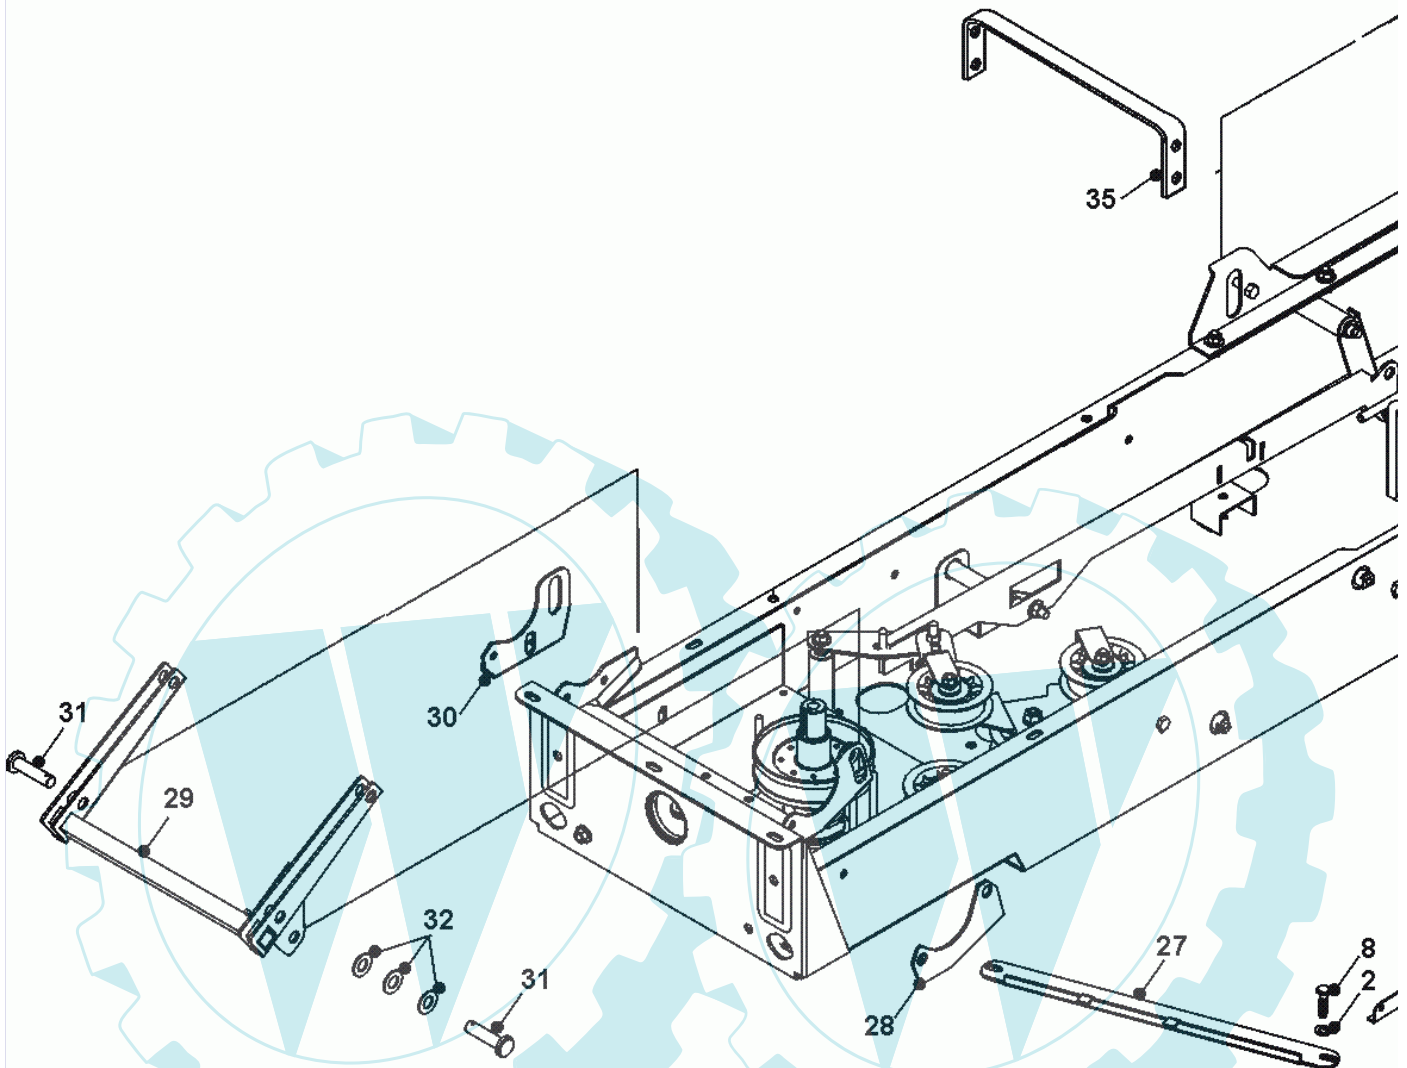

Stückliste:

Ref. #	Artikelnr.	Artikelname	Menge	Beschreibung
02	06-08-8197-00	"U-Scheibe 5/16" T4 Hp"	1.0000	St
07	06-32-11262-00	Hintere Mähwerksaushebung	1.0000	St
08	06-02-8276-00	"Schraube 5/16"UNF x 3/4"***"	1.0000	St
09	06-30-1176-01	Scheibe	1.0000	St
12	06-32-70079-00	Gestänge Mähwerkseinstellung	1.0000	St
13	06-18-8053-00	Gewindebolzen	1.0000	St
16	06-30-1284-00	Halter	1.0000	St
17	06-30-20053-00	Hebel	1.0000	St
22	36-90649-00008	Mutter M8	1.0000	St
23	36-90700-00008	U-Scheibe U8	1.0000	St
29	06-32-7037-01	Aufhängung vorne	1.0000	St
30	06-30-10400-00	Halter, Mähwerkseinstellung vorn li.	1.0000	St
31	06-31-3394-00	Haltebolzen Mähwerk	1.0000	St
32	06-08-8231-00	"U-Scheibe 1"***"	1.0000	St
35	06-30-11432-00	Winkelhalter für Deckaushebung	1.0000	St
37	06-25-8853-00	Feder	1.0000	St
38	06-30-71835-00	Halter Feder Deckaushebung	1.0000	St

17 referenz(en)