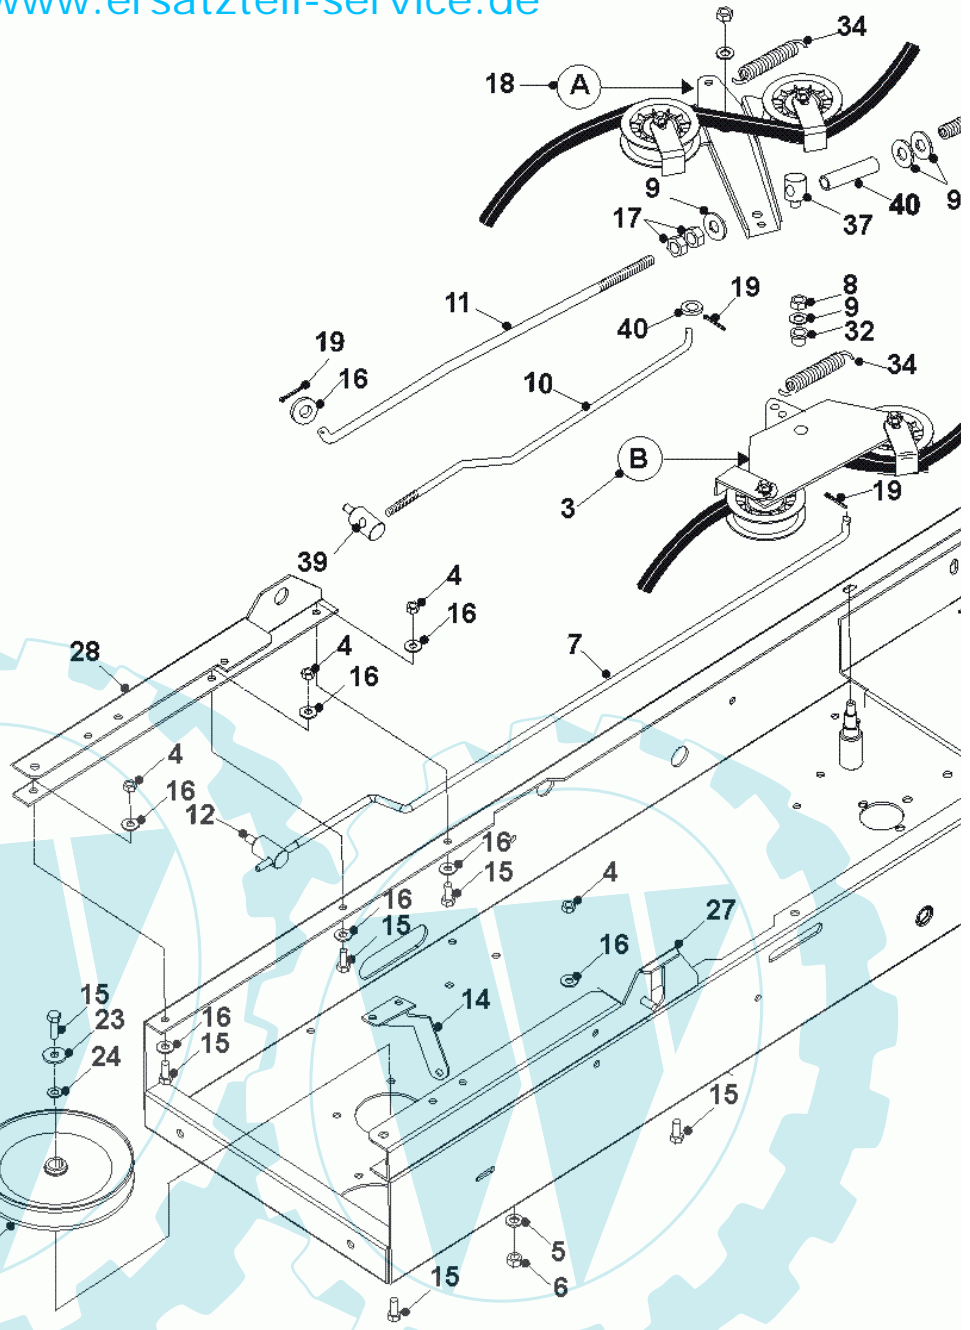

17 referenz(en)

Stückliste:

Ref. #	Artikelnr.	Artikelname	Menge	Beschreibung
01	06-32-70063-01	Rahmen	1.0000	St
02	06-20-8115-00	Spannrolle	1.0000	St
03	06-32-11227-00	Spannwippe, KM-Antrieb	1.0000	St
04	06-04-8275-00	"Mutter 5/16""UNF selbstsichernd"	1.0000	St
05	06-08-8201-00	"U-Scheibe 3/8"" T3 HP"	1.0000	St
06	06-04-8202-00	"Mutter 3/8""UNF selbstsichernd"	1.0000	St
07	06-31-30108-01	Gestänge Parkbremse	1.0000	St
08	06-04-8202-00	"Mutter 3/8""UNF selbstsichernd"	1.0000	St
09	06-08-8201-00	"U-Scheibe 3/8"" T3 HP"	1.0000	St
10	06-31-30186-00	Gestänge, Fahrtrieb, gerade	1.0000	St
11	06-31-30107-01	Gestänge, Parkbremse	1.0000	St
12	06-18-8061-00	Steckbolzen	1.0000	St
13	06-25-94051-00	Feder	1.0000	St
14	06-30-11196-00	Platte	1.0000	St
15	06-02-8196-00	"Schraube 5/16""Unf x 1""Ht"	1.0000	St
16	06-08-8197-00	"U-Scheibe 5/16"" T4 Hp"	1.0000	St
17	06-04-93814-00	"Sicherungsmutter 3/8""	1.0000	St
18	06-32-11223-01	Spannwippe Fahrtrieb kpl. PARK-20	1.0000	St
19	06-06-8233-00	"Splint 1/8"" X 1""	1.0000	St
20	06-18-30053-00	Motormenscheibe Park-220	1.0000	St
21	06-20-8707-00	"Riemenscheibe 7""	1.0000	St
23	06-08-8235-00	"Scheibe 5/16"" gezahnt"	1.0000	St
26	06-31-30062-00	Kellriemenführung vorne	1.0000	St
27	06-32-70093-01	Getriebeaufhängung links	1.0000	St
28	06-30-10417-01	Getriebeaufhängung rechts	1.0000	St
30	06-01-8208-00	"Schraube 5/16""Unfx1.3/4""	1.0000	St
31	06-08-8195-00	"U-Scheibe 5/16"" T3 LP"	1.0000	St
32	06-52-8247-00	Buchse	1.0000	St
33	06-31-3511-00	Führungshülse	1.0000	St
34	06-25-8496-00	Kupplungsfeder	1.0000	St