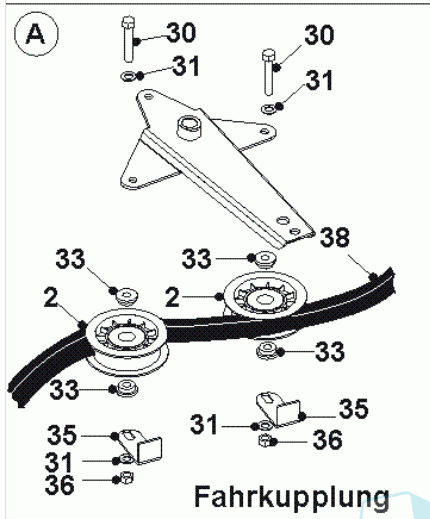

Stückliste:

Ref. #	Artikelnr.	Artikelname	Menge	Beschreibung
01	06-32-70063-01	Rahmen	1.0000	St
02	06-20-8115-00	Spannrolle	1.0000	St
03	06-32-11227-00	Spannwippe, KM-Antrieb	1.0000	St
04	06-04-8275-00	"Mutter 5/16""UNF selbstsichernd"	1.0000	St
05	06-08-8201-00	"U-Scheibe 3/8"" T3 HP"	1.0000	St
06	06-04-8202-00	"Mutter 3/8""UNF selbstsichernd"	1.0000	St
07	06-31-30108-01	Gestänge Parkbremse	1.0000	St
08	06-04-8202-00	"Mutter 3/8""UNF selbstsichernd"	1.0000	St
09	06-08-8201-00	"U-Scheibe 3/8"" T3 HP"	1.0000	St
10	06-31-30186-00	Gestänge, Fahrtrieb, gerade	1.0000	St
11	06-31-30107-01	Gestänge, Parkbremse	1.0000	St
12	06-18-8061-00	Steckbolzen	1.0000	St
13	06-25-94051-00	Feder	1.0000	St
14	06-30-11196-00	Platte	1.0000	St
15	06-02-8196-00	"Schraube 5/16""Unf x 1""Ht"	1.0000	St
16	06-08-8197-00	"U-Scheibe 5/16"" T4 Hp"	1.0000	St
17	06-04-93814-00	"Sicherungsmutter 3/8""	1.0000	St
18	06-32-11223-01	Spannwippe Fahrtrieb kpl. PARK-20	1.0000	St
19	06-06-8233-00	"Splint 1/8"" X 1""	1.0000	St
20	06-18-30053-00	Motormenscheibe Park-220	1.0000	St
21	06-20-8707-00	"Riemenscheibe 7""	1.0000	St
23	06-08-8235-00	"Scheibe 5/16"" gezahnt"	1.0000	St
26	06-31-30062-00	Kellriemenführung vorne	1.0000	St
27	06-32-70093-01	Getriebeaufhängung links	1.0000	St
28	06-30-10417-01	Getriebeaufhängung rechts	1.0000	St
30	06-01-8208-00	"Schraube 5/16""Unfx1.3/4""	1.0000	St
31	06-08-8195-00	"U-Scheibe 5/16"" T3 LP"	1.0000	St
32	06-52-8247-00	Buchse	1.0000	St
33	06-31-3511-00	Führungshülse	1.0000	St
34	06-25-8496-00	Kupplungsfeder	1.0000	St